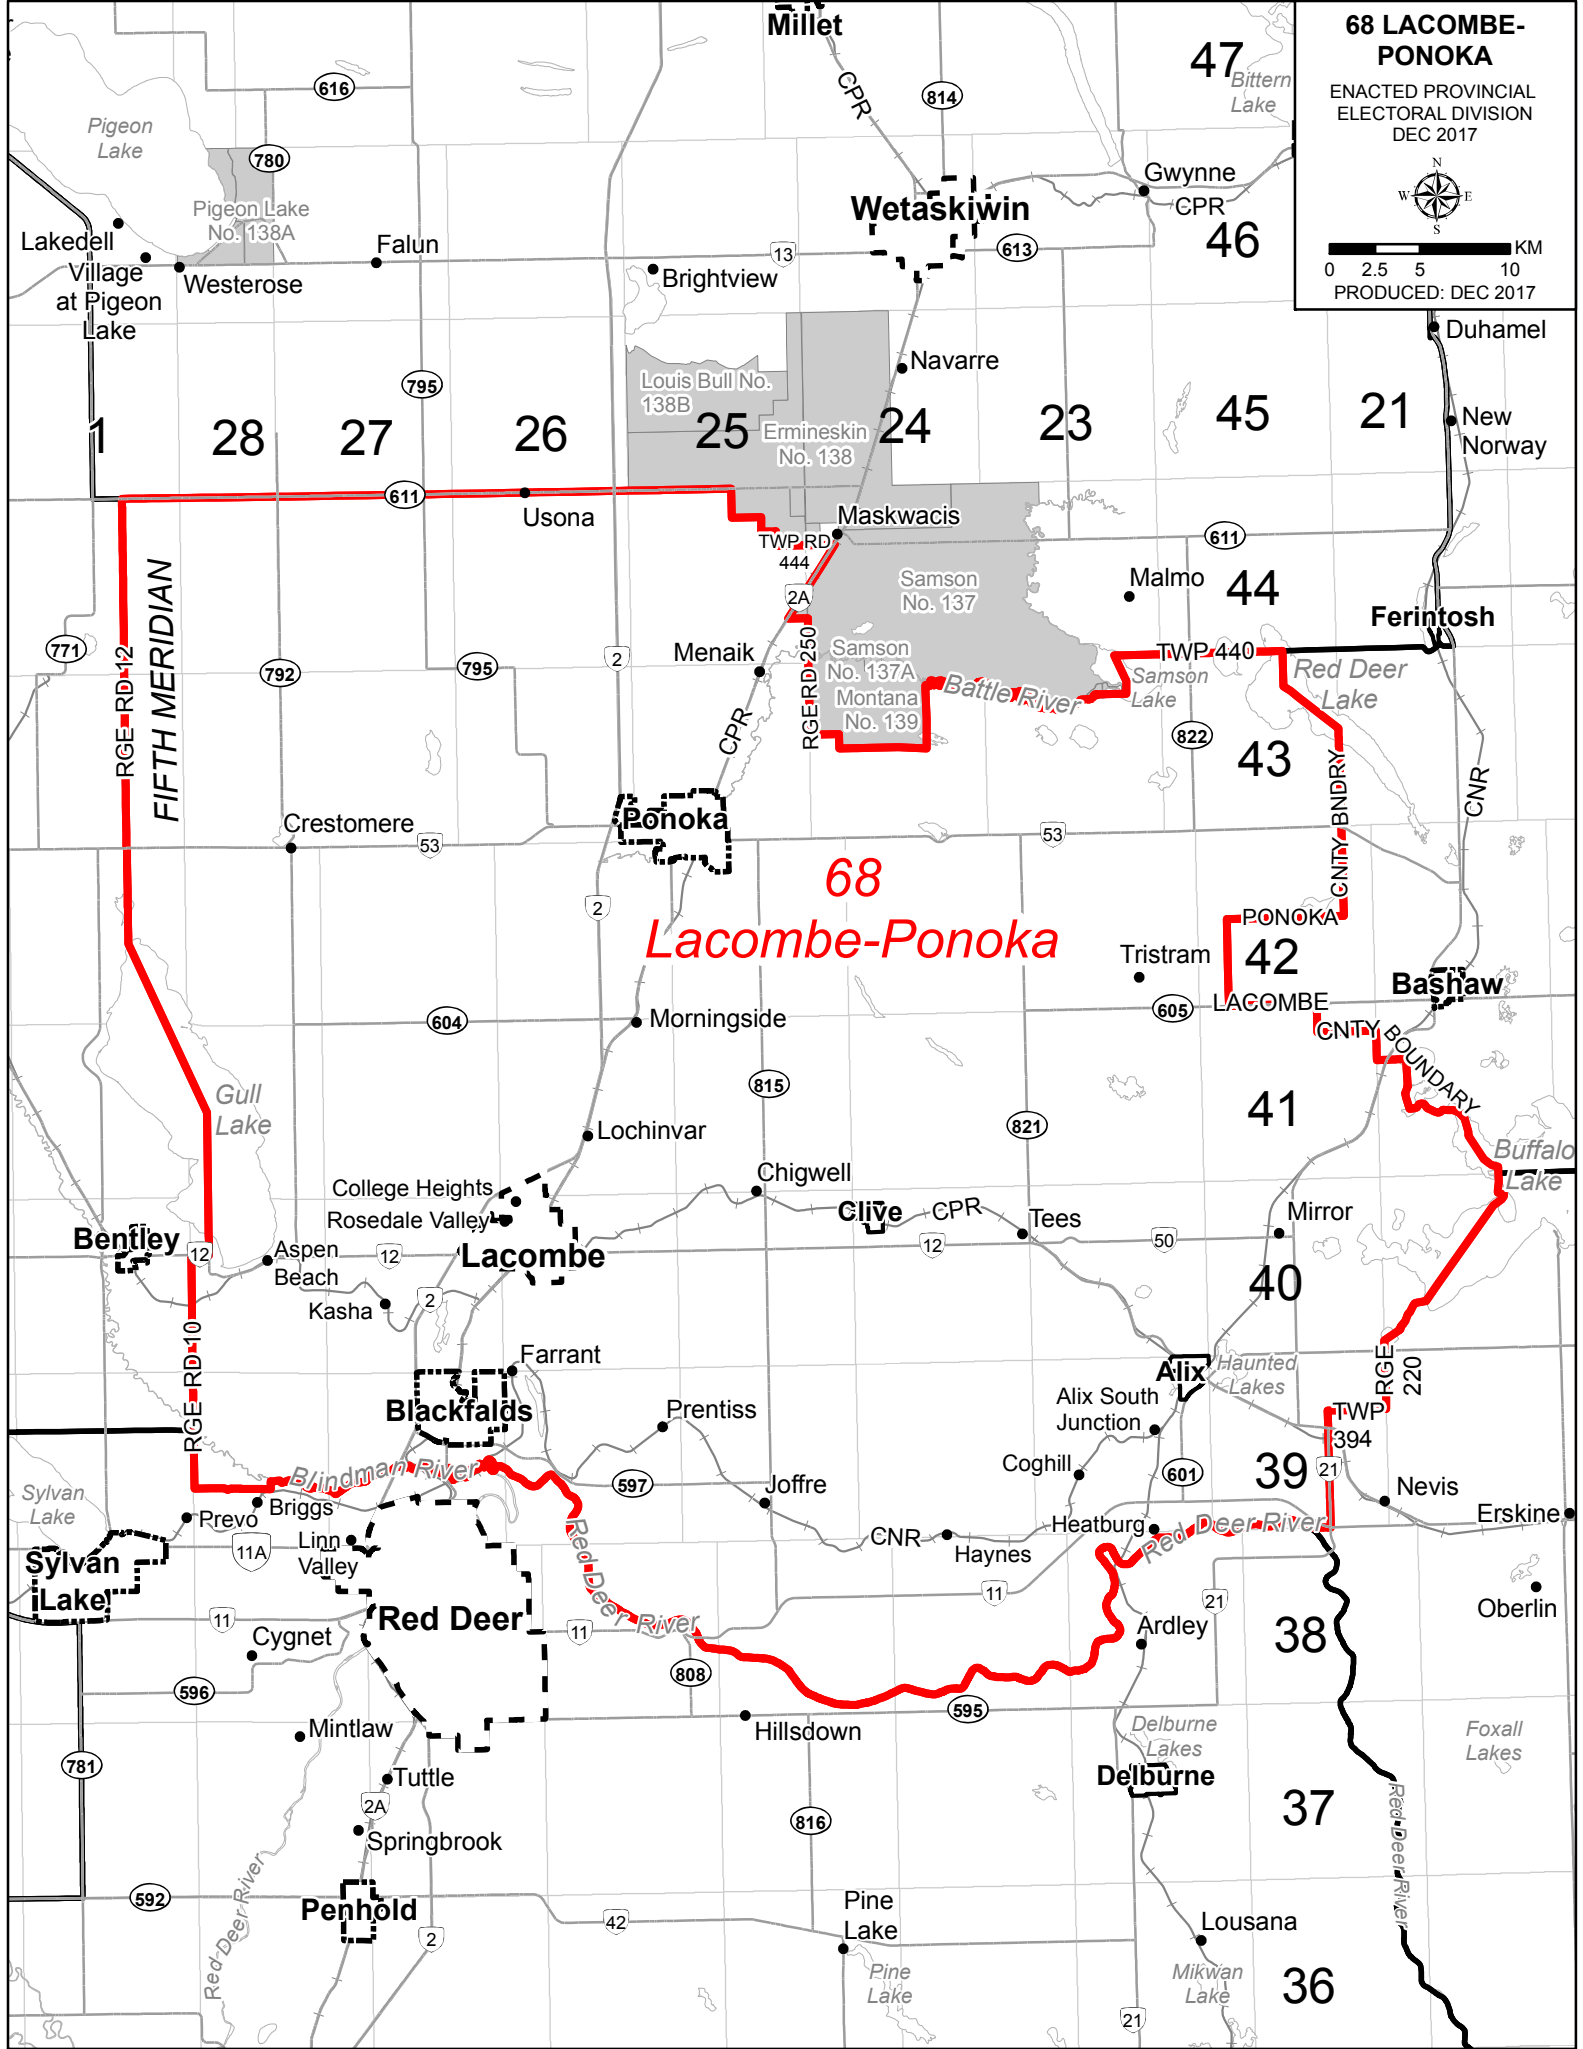

**68 LACOMBE-PONOKA**

ENACTED PROVINCIAL  
ELECTORAL DIVISION  
DEC 2017

0 2.5 5 10 KM  
PRODUCED: DEC 2017

**68**  
*Lacombe-Ponoka*

RGE RD-12  
FIFTH MERIDIAN

CNTY BNDRY

CNTY BNDRY

RGE RD-220

RGE RD-220